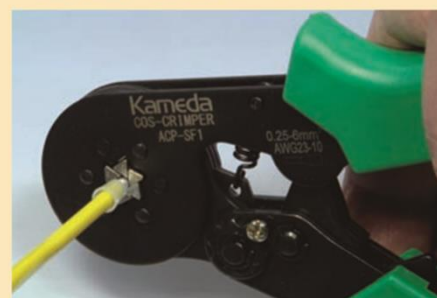

## 第20回 ダイレクトSHOW2018 in TOBEのご案内

日時 平成30年6月23日(土) AM8:30~PM5:30

場所 仙台国際センター展示棟  
仙台市青葉区青葉山8-1

株式会社トベの展示会に日幸電機(株)のブースを出展します。

取扱メーカーは(株)カメダデンキ、日本圧着端子製造(株)です。

展示会では特価にて販売予定です。

ご来場お待ちしております。

### 0.5 ~ 3.5 mm<sup>2</sup> サイズフリー 圧縮工具

ACP-SF1

IV・CV・KIV・MLFC  
各種電線に対応!

ラチェット式、強度調節付き

シームレス 薄型銅管  
より線端末スリーブ

PICK UP 商品 細物COSスリーブ 圧縮工具

スマートメーター、積算電力計、ブレーカー、インバーターなどのより線を挿入接続する機器にご使用ください。

挿入型端子台、差し込みコネクタ、配線器具、照明器具、省エネ関連機器にも使用できます。