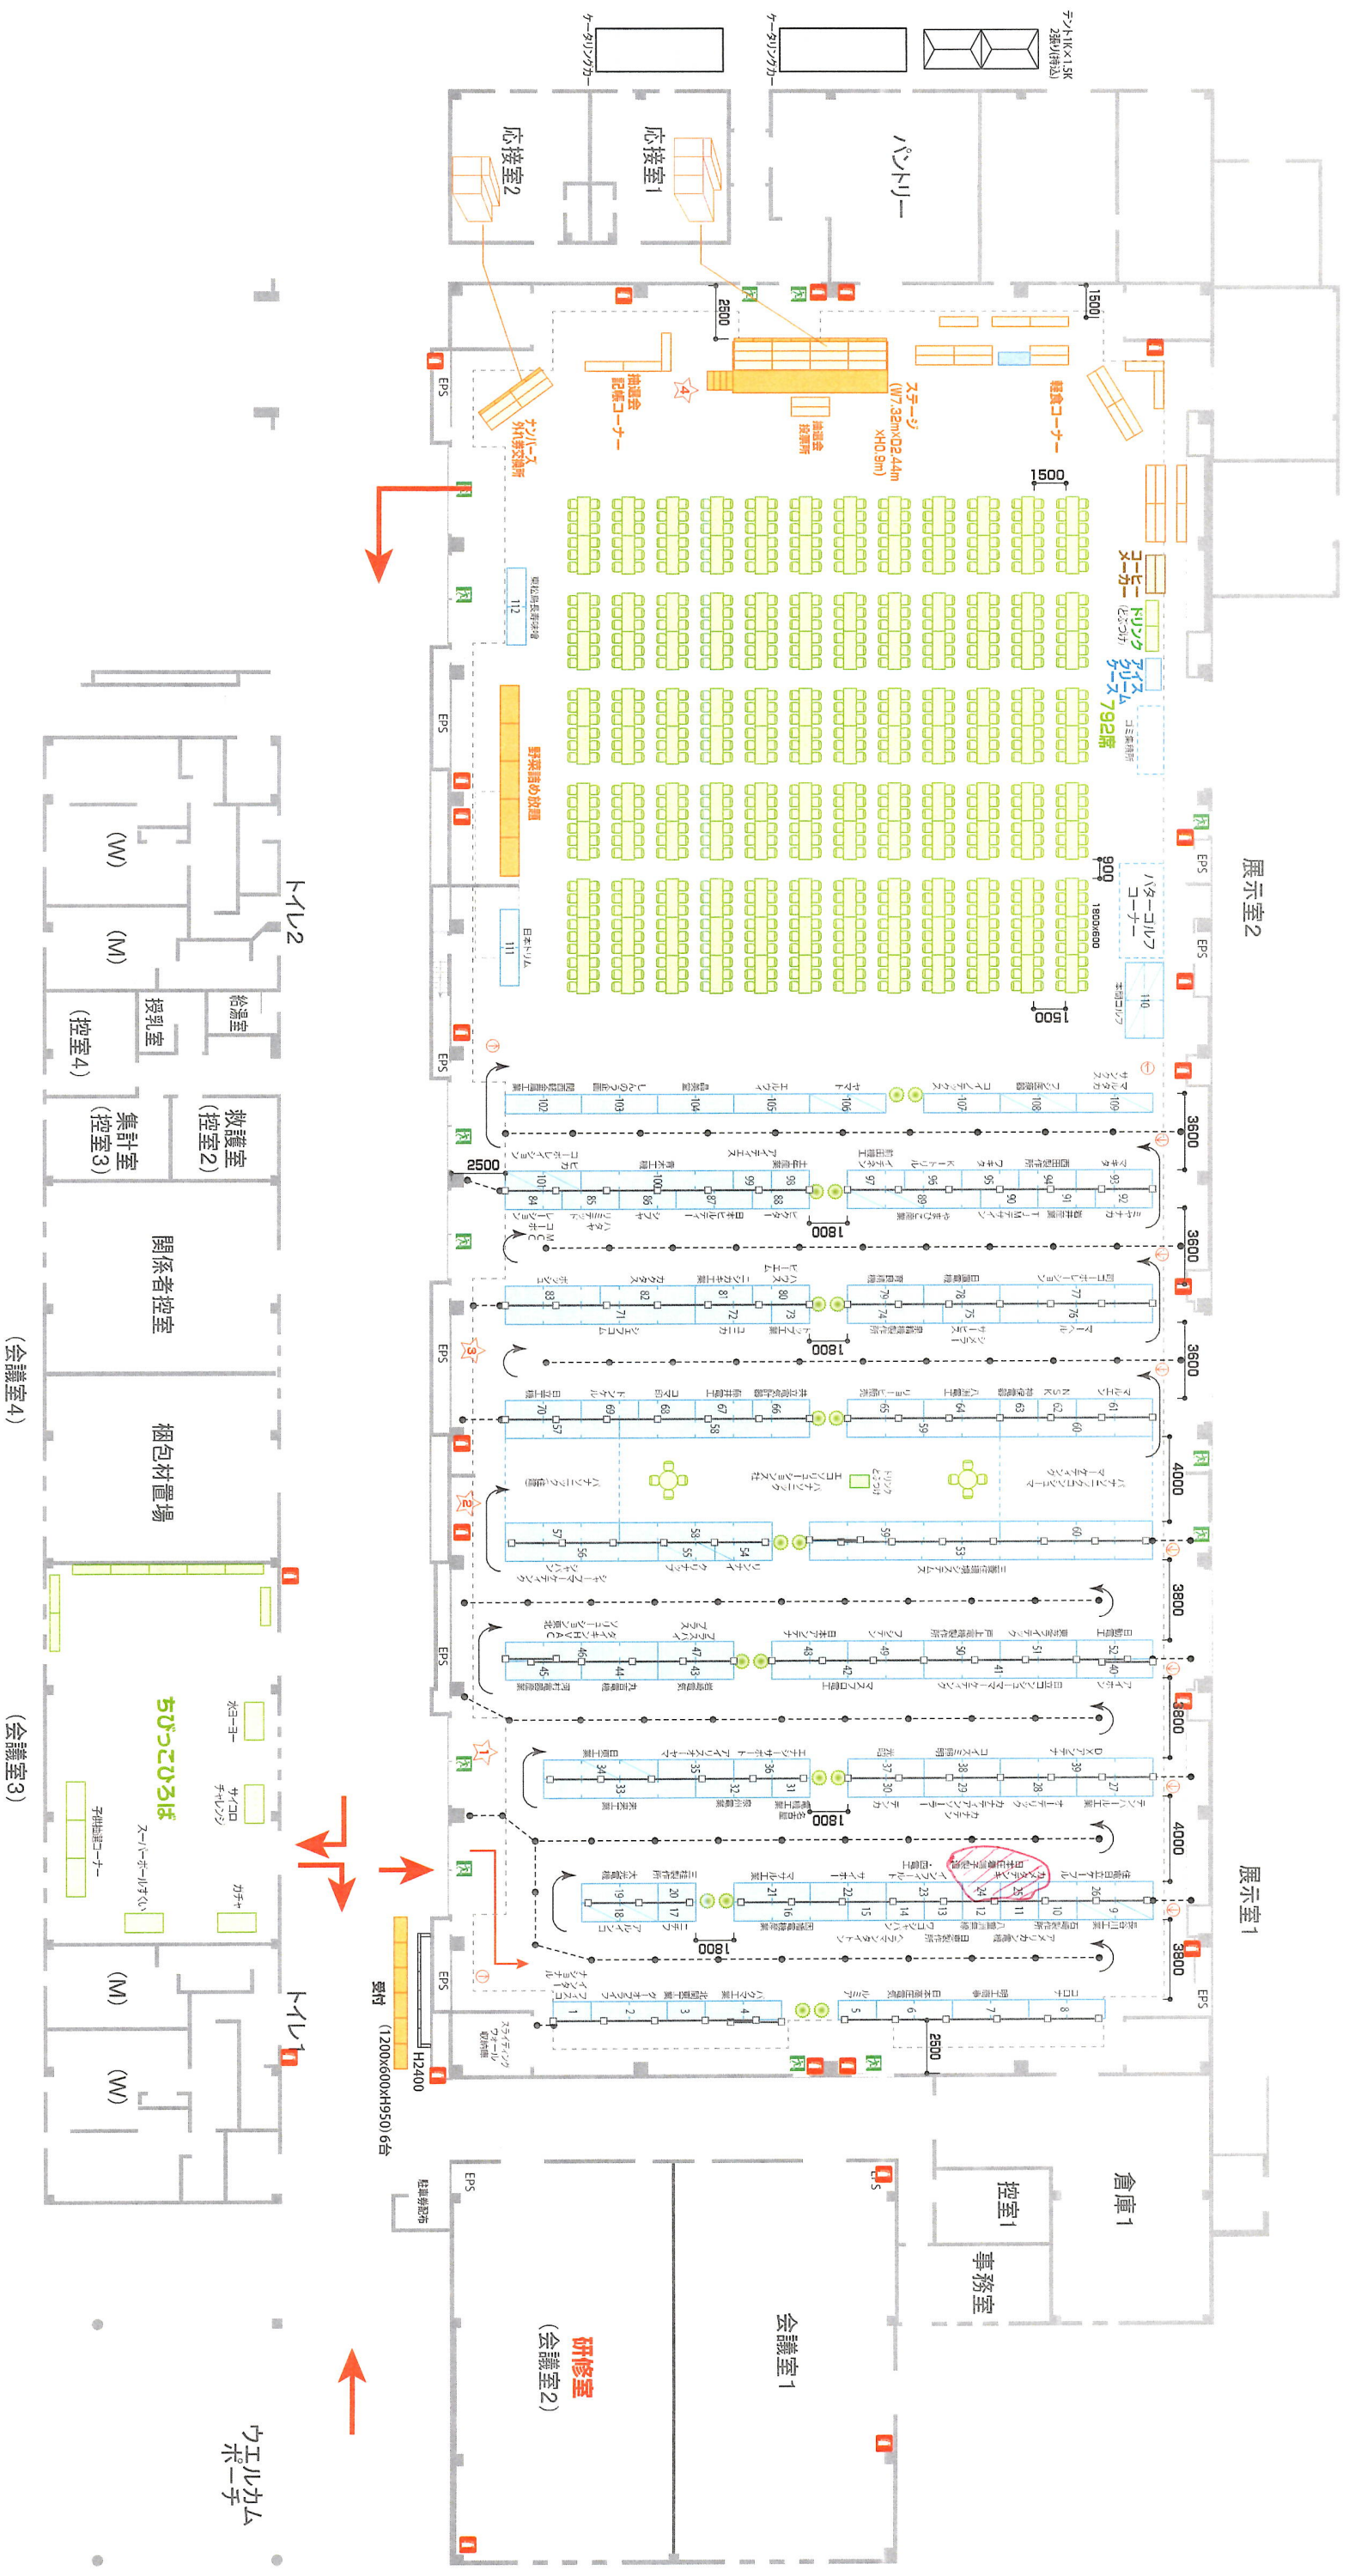

☆1 ~ ☆4 ナンバースタンプラリー

6/22 (金) 設営 7:30~  
 メーカー搬入 13:30~

㈱トベ様 第20回ダイレクトSHOW2018 in TOBE 仙台国際センター 展示棟 2018年6月23日(土) S=1/300(A3)